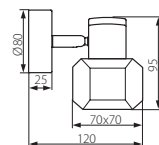

GLASO EL-10