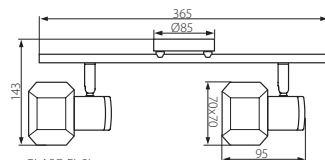

GLASO EL-10

GLASO EL-21

GLASO EL-10

GLASO EL-21

GLASO EL-31

GLASO EL-31

GLASO EL-30

GLASO EL-30

GLASO EL-41

GLASO EL-41

► podstawa: blacha stalowa / klosze: szkło

► base: steel sheet / shade: glass

Kanlux						
			[W]		[g]	
GLASO EL-10	19640	chrom / chrome	max 40	1/-/24	438	
GLASO EL-21	19641	chrom / chrome	2 x max 40	1/-/12	901	
GLASO EL-31	19642	chrom / chrome	3 x max 40	1/-/8	1223	
GLASO EL-30	19644	chrom / chrome	3 x max 40	1/-/12	1245	
GLASO EL-41	19643	chrom / chrome	4 x max 40	1/-/8	1595	