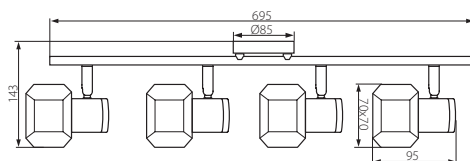

GLASO EL-10

GLASO EL-21

GLASO EL-10

GLASO EL-21

GLASO EL-31

GLASO EL-31

GLASO EL-30

GLASO EL-30

GLASO EL-41

GLASO EL-41

► podstawa: blacha stalowa / klosze: szkło

► base: steel sheet / shade: glass

Kanlux						
			[W]		[g]	
GLASO EL-10	19640	chrom / chrome	max 40	1/-/24	438	
GLASO EL-21	19641	chrom / chrome	2 x max 40	1/-/12	901	
GLASO EL-31	19642	chrom / chrome	3 x max 40	1/-/8	1223	
GLASO EL-30	19644	chrom / chrome	3 x max 40	1/-/12	1245	
GLASO EL-41	19643	chrom / chrome	4 x max 40	1/-/8	1595	