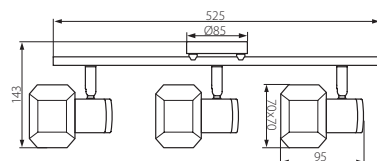

GLASO EL-10

GLASO EL-21

GLASO EL-10

GLASO EL-21

GLASO EL-31

GLASO EL-31

GLASO EL-30

GLASO EL-30

GLASO EL-41

GLASO EL-41

► podstawa: blacha stalowa / klosze: szkło

► base: steel sheet / shade: glass

Kanlux						
			[W]		[g]	
GLASO EL-10	19640	chrom / chrome	max 40	1/-/24	438	
GLASO EL-21	19641	chrom / chrome	2 x max 40	1/-/12	901	
GLASO EL-31	19642	chrom / chrome	3 x max 40	1/-/8	1223	
GLASO EL-30	19644	chrom / chrome	3 x max 40	1/-/12	1245	
GLASO EL-41	19643	chrom / chrome	4 x max 40	1/-/8	1595	