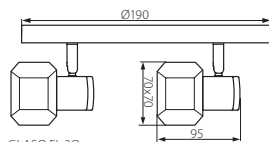

GLASO EL-10

GLASO EL-21

GLASO EL-10

GLASO EL-21

GLASO EL-31

GLASO EL-31

GLASO EL-30

GLASO EL-30

GLASO EL-41

GLASO EL-41

► podstawa: blacha stalowa / klosze: szkło

► base: steel sheet / shade: glass

Kanlux						
			[W]		[g]	
GLASO EL-10	19640	chrom / chrome	max 40	1/-/24	438	
GLASO EL-21	19641	chrom / chrome	2 x max 40	1/-/12	901	
GLASO EL-31	19642	chrom / chrome	3 x max 40	1/-/8	1223	
GLASO EL-30	19644	chrom / chrome	3 x max 40	1/-/12	1245	
GLASO EL-41	19643	chrom / chrome	4 x max 40	1/-/8	1595	